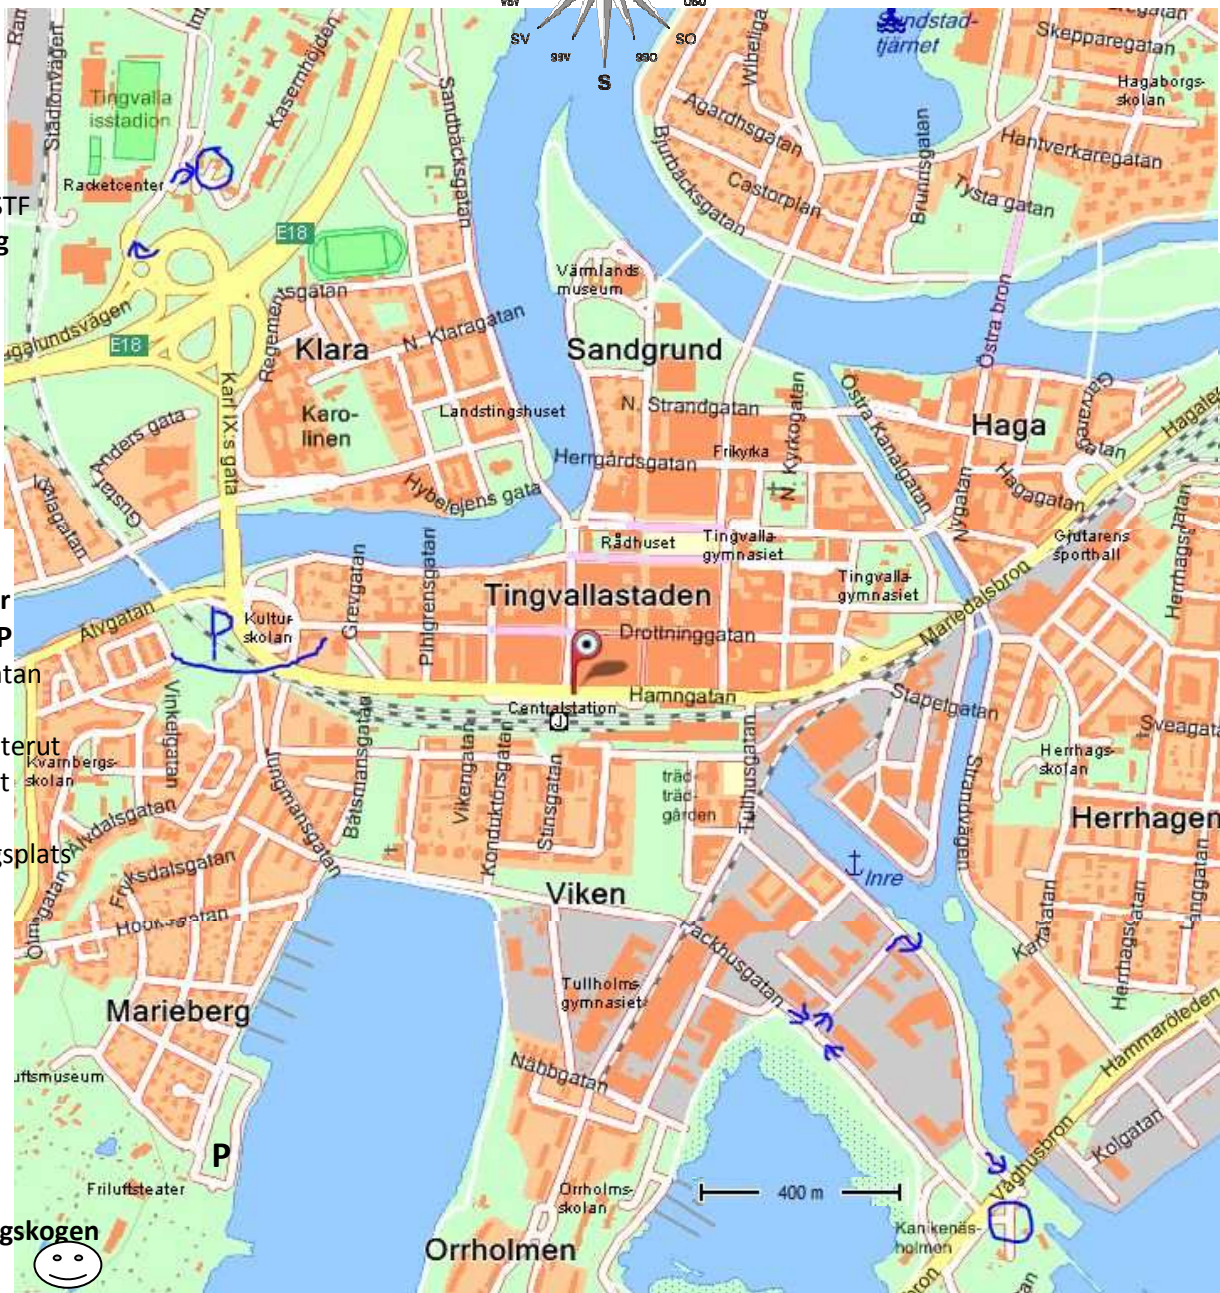

# Karta och adresser för Zornmärkesuppspelningen i Karlstad 2009

Karlstad Vandrarhem STF  
Kasernhöjden 19  
653 39 Karlstad  
tel 054-56 68 40

Kulturskolan Karlstad  
Kårgränd 2B  
652 25 Karlstad

Café August  
Kanikenäsholmen  
652 26 Karlstad

Mariebergsskogen

Karlstad  
Vandrarhem STF  
Boendeförslag

Kulturskolan  
**Uppspelningar**  
Parkering vid **P**  
-Kör in Grevgatan  
-Ta vänster  
-Följ älven västerut  
-Kör under 2 st  
viadukter.  
Stor parkeringsplats  
Betala P-avgif

Mariebergsskogen  
Centrum för  
lördagens  
program

**Café August**

En restaurang där det finns möjlighet till spontanspelningar under veckan  
Mer info vid uppspelningarna Enda vägen är markerad med pilar på kartan  
Packhusgatan; Lagergrens gata; Höger på Kanikenäsbanken; Under viadukt